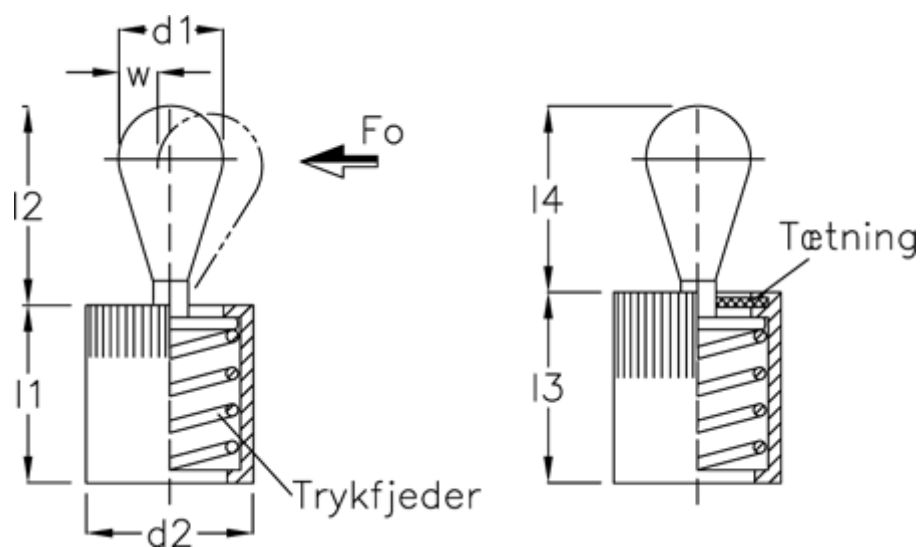

Varenummer: 20935008  
 Beskrivelse: E+G  
 Vertikalt trykstykke GN 715-10-100-KB

## Mål

a1	= 5.0	l3	= 18.0
a2	= 10.7	side kraft N ved l2	= 100
d1	= 10	Skruetrækker	= GN 715.1-10
d2	= 16	W	= 3.2
d3	= 16	x1	= 3.4
Indvendig sekskant	= 18	x2	= 2.70
l1	= 17		
l2	= 16.7		